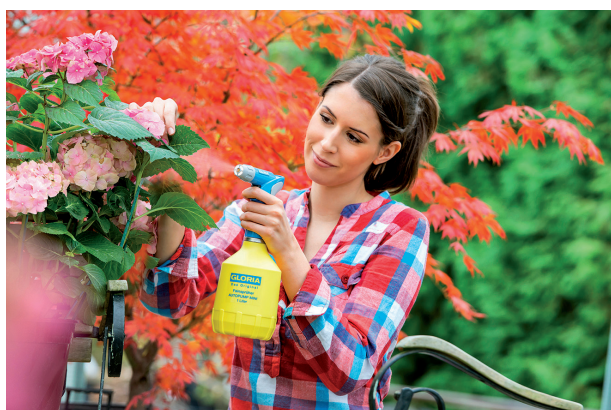

Maison & Jardin

L'ENTRETIEN DES EXTÉRIEURS, C'EST SIMPLE COMME GLORIA !

LA PULVÉRISATION À BATTERIE :

TRAITER, SOIGNER, ARROSER, DÉSHERBER
AVEC RAPIDITÉ, PRÉCISION ET CONFORT, DANS LE RESPECT DE L'ENVIRONNEMENT

Fondée en 1947, **GLORIA** a débuté son activité dans la production de pulvérisateurs manuels dédiés à la protection et au soin des plantes. Véritable expert depuis près de 80 ans dans ce domaine, l'entreprise n'a eu de cesse d'innover pour proposer des solutions de plus en plus fiables, performantes et confortables pour accompagner et simplifier le quotidien de ses clients.